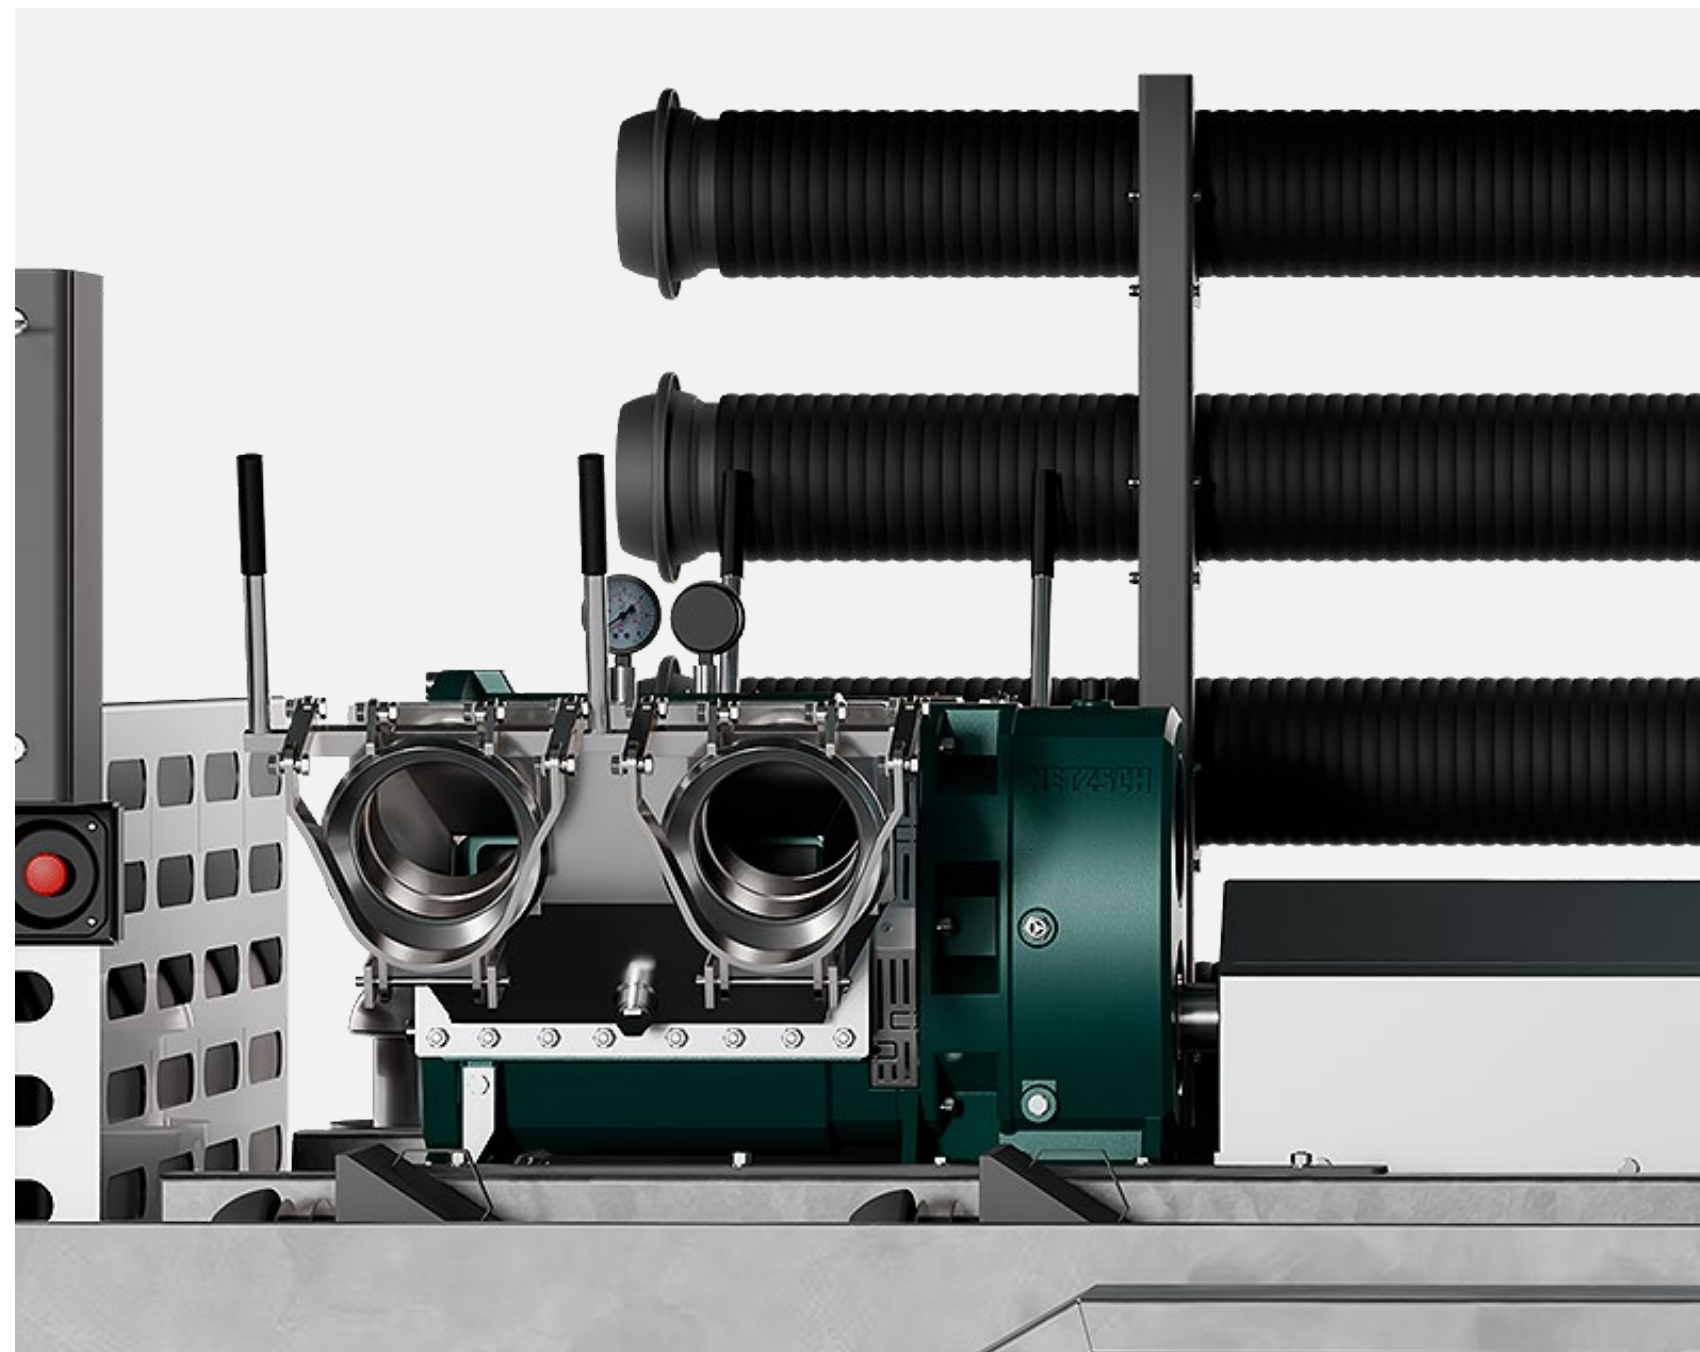

NETZSCH

Proven Excellence.

Produkte & Zubehör

TORNADO® Mobil

Die Drehkolbenpumpe für den flexiblen Einsatz an den ungewöhnlichsten Orten

Pumpen & Systeme

Das TORNADO® Mobil vereint die **Flexibilität** und **Unabhängigkeit** eines mobilen Aggregats mit der bewährten Technologie einer Drehkolbenpumpe. Die Mobilität durch die Montage auf einen PKW- oder LKW-Anhänger ermöglicht das Abpumpen großer, feststoffhaltiger Flüssigkeiten, Abwasser und Schlamm an den unterschiedlichsten und ungewöhnlichsten Einsatzorten.

Feststoffe wie Sand oder Erdverklumpungen sind für die robusten Pumpen völlig unproblematisch. Dank des **Full Service in Place** Konzepts muss beispielsweise zur Reinigung oder zum Austausch von Dichtungen und Kolben nur der Gehäusedeckel abgenommen werden und die Pumpe ist schnell wieder einsatzbereit.

- Konstante Fördermenge, bis zu 1.400 m³/h
- Diesel- oder Elektroantrieb
- Drücke bis 6 bar, höhere Drücke auf Anfrage
- Widerstandsfähig gegen Feststoffe, mit max. Korngröße bis zu 70 mm
- Widerstandsfähig gegen abrasive Medien
- Selbstansaugend
- Einfache Steuerung
- Wartungsfreundlich dank FSIP® (Full Service in Place) Konzept